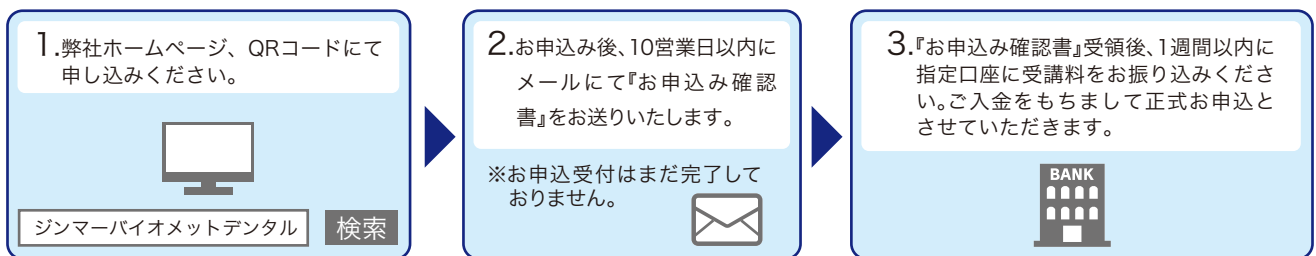

骨高径の不足した下顎臼歯部における インプラント治療 ショートインプラントとGBRによる垂直的骨増生

T3® Shortインプラントコース

概要

下顎臼歯部におけるインプラント治療は、硬軟組織の残存量や下顎管の走行を適切に見極めた術前プランニングやインプラントの選択、実際の手術手技において押さえておくべきさまざまなポイントや注意点があります。このコースでは、垂直的骨量が不足した下顎臼歯部に対するインプラント治療における有用なソリューションのご提案として、T3® Short インプラントを用いたインプラント埋入、およびVertical Ridge Augmentationを併用したT3® インプラントの埋入について、講義と実習を通して詳しく解説いたします。

習得内容	プログラム
■ T3 のコンセプトと適用症例 ■ 術前プランニング ■ サージカルプロトコル	■ 下顎臼歯部においてショートインプラントを適用するための条件 ■ 硬軟組織の診査 ■ 下顎臼歯部における垂直的な骨造成のテクニック ■ 下顎臼歯部に必要な軟組織の増大 ■ 正確なインプラント埋入（実習あり）

■お申し込み方法

◎ご入金後のキャンセルによるご返金はいたしかねます。また、当日、現金でのお支払いは受付できませんので、予めご了承ください。

2022年4月10日(日)

会場アクセス

JR 博多シティ 9F 中会議室3
福岡県福岡市博多区博多駅中央街1番1号
JR博多シティ（博多駅直結）

会場アクセス

2022年6月26日(日)

会場アクセス

ジンマー・バイオメット・デンタル
大阪セミナールーム
〒561-0872 大阪府豊中市寺内2-4-1 緑地駅ビル4F

会場アクセス

■お問合せ先は

ジンマー・バイオメット・デンタル合同会社
エデュケーション部
3ij.Education@zimmerbiomet.com

【個人情報の取り扱いについて】

- ・ご提供いただいた個人情報は、当社の「個人情報の取り扱いについて」(<https://zimmerbiometdental.jp/privacy_policy/>)に従って適切に取り扱います。
- ・ご登録いただいた個人情報は、本セミナーの運営のために利用させていただきます。また、利用目的の範囲内において、委託業者に個人情報の取り扱いを委託することがあるほか、講師に参加者名簿として提供することがあります。
- ・ご登録いただいた情報をもとに、今後のセミナー等のご案内をさせていただく場合があります。お預かりしている個人情報の開示、削除等のお申し出、その他お問い合わせにつきましては、左記お問い合わせ先までご連絡ください。