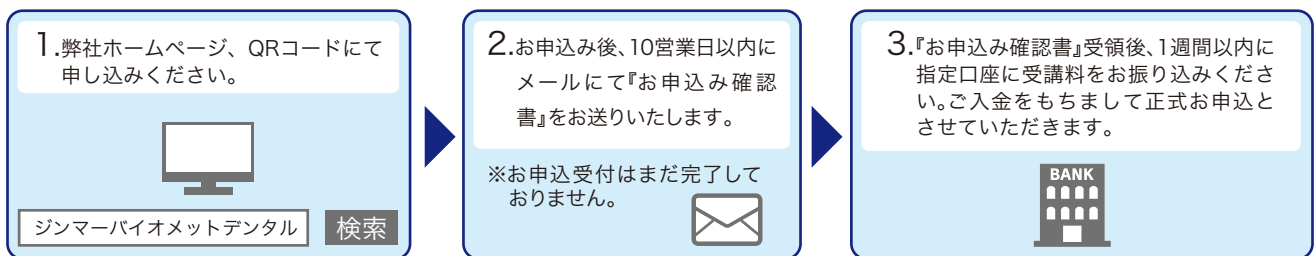

骨高径の不足した下顎臼歯部における インプラント治療 ショートインプラントとGBRによる垂直的骨増生

T3® Shortインプラントコース

概要

下顎臼歯部におけるインプラント治療は、硬軟組織の残存量や下顎管の走行を適切に見極めた術前プランニングやインプラントの選択、実際の手術手技において押さえておくべきさまざまなポイントや注意点があります。このコースでは、垂直的骨量が不足した下顎臼歯部に対するインプラント治療における有用なソリューションのご提案として、T3® Short インプラントを用いたインプラント埋入、およびVertical Ridge Augmentationを併用したT3® インプラントの埋入について、講義と実習を通して詳しく解説いたします。

習得内容	プログラム
■ T3 のコンセプトと適用症例 ■ 術前プランニング ■ サージカルプロトコル	■ 下顎臼歯部においてショートインプラントを適用するための条件 ■ 硬軟組織の診査 ■ 下顎臼歯部における垂直的な骨造成のテクニック ■ 下顎臼歯部に必要な軟組織の増大 ■ 正確なインプラント埋入 (実習あり)

■お申し込み方法

◎ご入金後のキャンセルによるご返金はいたしかねます。また、当日、現金でのお支払いは受付できませんので、予めご了承ください。

2022年4月10日(日)

会場アクセス

JR 博多シティ 9F 中会議室3
福岡県福岡市博多区博多駅中央街1番1号
JR博多シティ (博多駅直結)

会場アクセス

2022年6月26日(日)

会場アクセス

ジンマー・バイオメット・デンタル
大阪セミナールーム
〒561-0872 大阪府豊中市寺内2-4-1 緑地駅ビル4F

会場アクセス

■お問合せ先は

ジンマー・バイオメット・デンタル合同会社
エデュケーション部
3ij.Education@zimmerbiomet.com

【個人情報の取り扱いについて】

- ・ご提供いただいた個人情報は、当社の「個人情報の取り扱いについて」(<https://zimmerbiometdental.jp/privacy_policy/>)に従って適切に取り扱います。
- ・ご登録いただいた個人情報は、本セミナーの運営のために利用させていただきます。また、利用目的の範囲内において、委託業者に個人情報の取り扱いを委託することがあるほか、講師に参加者名簿として提供することがあります。
- ・ご登録いただいた情報をもとに、今後のセミナー等のご案内をさせていただく場合があります。お預かりしている個人情報の開示、削除等のお申し出、その他お問い合わせにつきましては、左記お問い合わせ先までご連絡ください。